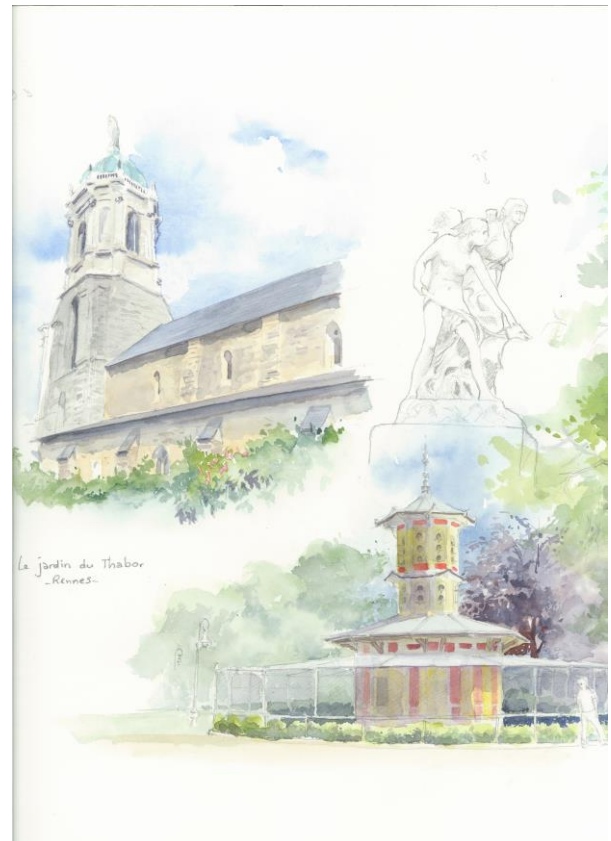

MONTGERMONT – ATELIER DECEMBRE 2023

ISABELLE ISSAVERDENS

LUNDI 11 DECEMBRE 10H00/17H00

PAYSAGE URBAIN

Pour l'aquarelliste, la ville ou le village ne montre pas que du minéral.

Sur les murs se promènent du lierre et de la glycine,

des silhouettes s'attardent aux terrasses des cafés,

le soleil joue sur les façades, glisse entre les maisons et projette des ombres violacées sur les sols pavés.

Toute une vie en couleurs ...

Papiers conseillés : 300gr coton, de plusieurs formats, petits moyens et grand format pour faire une composition l'après midi.

Quelques visuels en exemple